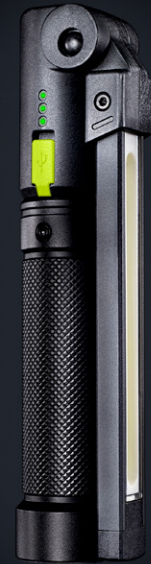

IL-925R | FOLDING INSPECTION LIGHT

- 925 lumen white COB LED, 6500k
- Secondary rear 475 lumen white COB LED, 6500k
- Extra top torch - 150 lumen SMD LED, 6500k
- Compact hand-held size
- Super tough aluminium & nylon construction
- 180° vertical folding head
- Super strong magnetic base
- IK07 shock resistant - 2m drop resistant
- IP54 dust & water resistant
- High quality 2600mAh li-ion battery
- Battery level & charging indicators
- Fast 1A USB-C charging - 4 hour charge time
- 1m high quality USB-C cable included

BATTERY 3.7v 2600mAh Li-ion
WEIGHT 193g
DIMENSIONS folded 162 x 40 x 29 mm
extended 304 x 33 x 29 mm

LUMEN 925LM | RUNTIME 2.5-9H | BEAM 41M | IP RATING IP54/IK07