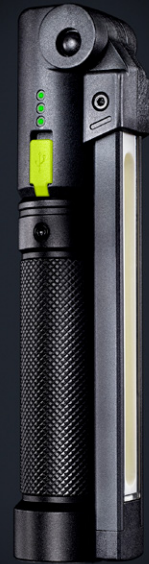

IL-925R | FOLDING INSPECTION LIGHT

- 925 lumen white COB LED, 6500k
- Secondary rear 475 lumen white COB LED, 6500k
- Extra top torch - 150 lumen SMD LED, 6500k
- Compact hand-held size
- Super tough aluminium & nylon construction
- 180° vertical folding head
- Super strong magnetic base
- IK07 shock resistant - 2m drop resistant
- IP54 dust & water resistant
- High quality 2600mAh li-ion battery
- Battery level & charging indicators
- Fast 1A USB-C charging - 4 hour charge time
- 1m high quality USB-C cable included

BATTERY 3.7v 2600mAh Li-ion
WEIGHT 193g
DIMENSIONS folded 162 x 40 x 29 mm
extended 304 x 33 x 29 mm

LUMEN 925LM | RUNTIME 2.5-9H | BEAM 41M | IP RATING IP54/IK07