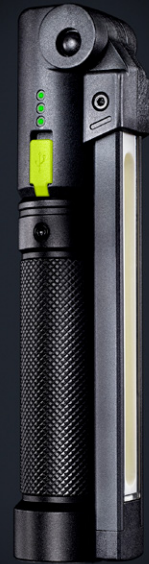

## IL-925R | FOLDING INSPECTION LIGHT

- 925 lumen white COB LED, 6500k
- Secondary rear 475 lumen white COB LED, 6500k
- Extra top torch - 150 lumen SMD LED, 6500k
- Compact hand-held size
- Super tough aluminium & nylon construction
- 180° vertical folding head
- Super strong magnetic base
- IK07 shock resistant - 2m drop resistant
- IP54 dust & water resistant
- High quality 2600mAh li-ion battery
- Battery level & charging indicators
- Fast 1A USB-C charging - 4 hour charge time
- 1m high quality USB-C cable included

**BATTERY** 3.7v 2600mAh Li-ion  
**WEIGHT** 193g  
**DIMENSIONS** folded 162 x 40 x 29 mm  
extended 304 x 33 x 29 mm

**LUMEN 925LM | RUNTIME 2.5-9H | BEAM 41M | IP RATING IP54/IK07**

## IL-925R | LAMPE D'INSPECTION PLIABLE

- LED COB blanche de 925 lumens, 6500K
- LED COB blanche arrière secondaire de 475 lumens, 6500K
- Lampe torche supérieure supplémentaire - LED SMD 150 lumens, 6500K
- Format portatif compact
- Construction ultra résistante en aluminium et en nylon
- Tête pliante verticale à 180°
- Base magnétique super puissante
- Résistant aux chocs IK07 - Résistant aux chutes de 2 m
- IP54 résistant à la poussière et à l'eau
- Batterie Li-ion 2600 mAh de haute qualité
- Indicateurs de niveau de batterie et de charge
- Chargement USB-C rapide 1A - Temps de charge de 4 heures
- Câble USB-C de haute qualité de 1 m inclus

## IL-925R | KLAPPBARES INSPEKTIONSLICHT

- 925 Lumen weiße COB-LED, 6500K
- Sekundäre weiße COB-LED mit 475 Lumen auf der Rückseite, 6500K
- Zusätzliche Taschenlampe oben – 150 Lumen SMD-LED, 6500K
- Kompakte Handgröße
- Super robuste Aluminium- und Nylonkonstruktion
- 180° vertikal klappbarer Kopf
- Superstarker Magnetfuß
- IK07 stoßfest – 2 m sturzsicher
- IP54 staub- und wasserdicht
- Hochwertiger 2600-mAh-Li-Ionen-Akku
- Batteriestands- und Ladeanzeigen
- Schnelles 1A-USB-C-Laden – 4 Stunden Ladezeit
- 1 m hochwertiges USB-C-Kabel im Lieferumfang enthalten